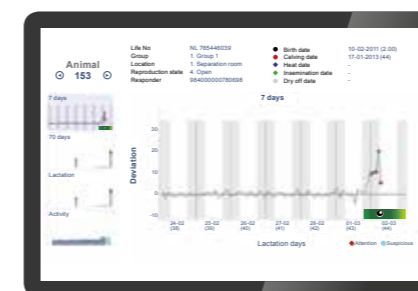

Nedap na
detekciu ruje

★
Vital
element
for
growth

NOVINKA: Nedap Smarttag na krk na detekciu ruje s monitorovaním príjmu krmiva

ZVÝŠTE PRODUKCIU MLIEKA CELÉHO STÁDA A VÝKONNOSŤ VAŠEJ FARMY S PRÍSTROJOM NEDAP NA DETEKCIU RUJE S MONITOROVANÍM PRÍJMU KRMIVA.

Nielen plodnosť, ale aj zdravie a životné podmienky zvierat majú priamu súvislosť s produkciou mlieka. Detekcia prejavov ruje spolu s automatickým rozpoznaním príznakov, ktoré vám povedia o zdraví každého zvierata, prinášajú obrovskú pridanú hodnotu. Spoločnosť Nedap robí veľký krok vpred v tejto oblasti s inteligentným prístrojom Smarttag na krk na detekciu ruje s monitorovaním príjmu krmiva. Naša technológia na detekciu ruje vás v správnom okamihu informuje o kravách v ruji a zároveň vás vždy upozorní, keď sa vstáde prejavujú možné zdravotné problémy. Vďaka tomu dokážete zlepšiť výsledok inseminácie a v dostatočnom predstihu zistiť možné zdravotné problémy a s minimálnym úsilím skontrolovať či ošetriť zvieratá s možnými zdravotnými problémami. Šetríte svoj čas a máte všetko pod kontrolou na dosahovanie najvyššej možnej výnosnosti každého zvierata – bez ohľadu na to, aké veľké je vaše stádo.

Graf s upozoreniami na zhoršenie stravovacích návykov: stravovacie návyky za predchádzajúci 10 dní

Graf s upozorením na zistenie ruje: prejavy ruje za predchádzajúci týždeň

Nedap Smarttag na krk

Prístroj Nedap Smarttag na krk presne detekuje prejav ruje a príjem krmiva. Inteligentný výber. Inteligentný výber použitých materiálov garantuje robustnosť, vodotesnosť a odolnosť visačky. Visačka je odolná každému pritlačeniu, ktorému môže byť vystavená v prostredí krávnia. Unikátny tvar a hmotnosť prístroja Smarttag zabezpečujú optimálne umiestnenie pod krkom zvierata. Táto inteligentná značka vás automaticky upozorní, pomocou systému, ak je zavesená v nesprávnej polohe, alebo ak sa posunie do nesprávnej polohy pri nosení.